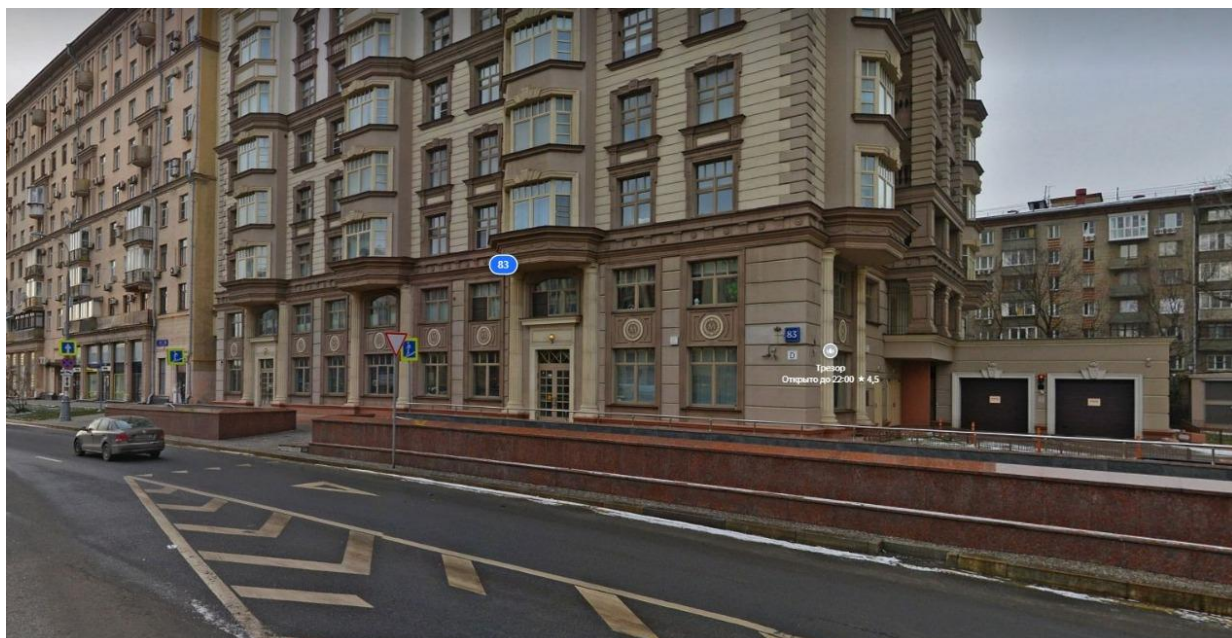

 МОСКВА, МИРА ПР., 83

 АРЕНДА - 382,6 КВ.М

## РАСПОЛОЖЕНИЕ

- Помещение расположено, на первой линии проспекта Мира.
- Ближайшая станция метро «Алексеевская» - 8 минут.