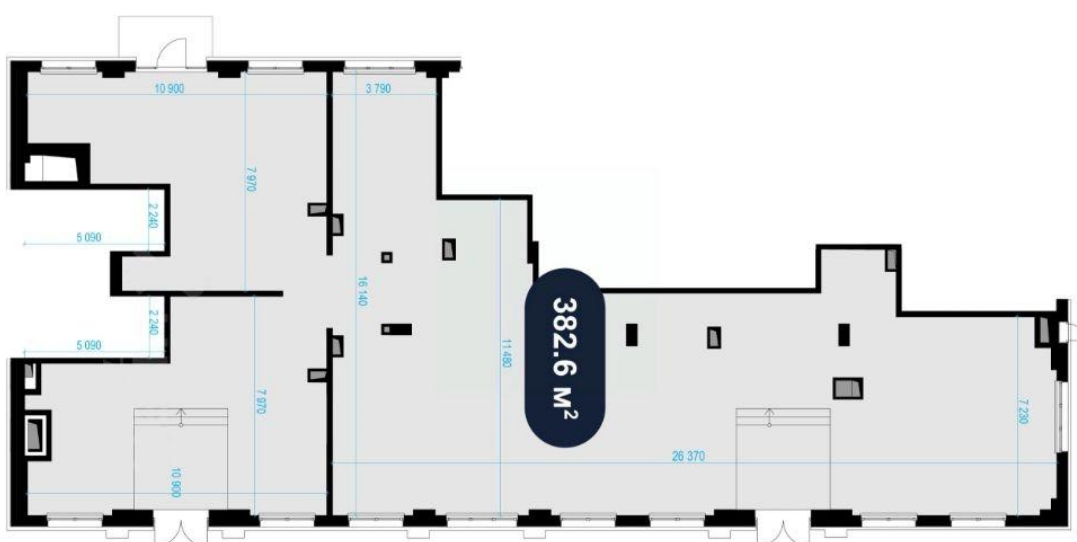

 МОСКВА, МИРА ПР., 83

 АРЕНДА - 382,6 КВ.М

## ОПИСАНИЕ

- Отдельный вход, витринное остекление.
- Электрическая мощность 75кВт.
- Отличные рекламные возможности.

## ПЛОЩАДЬ

- Торговая площадь – 382,6 кв.м.